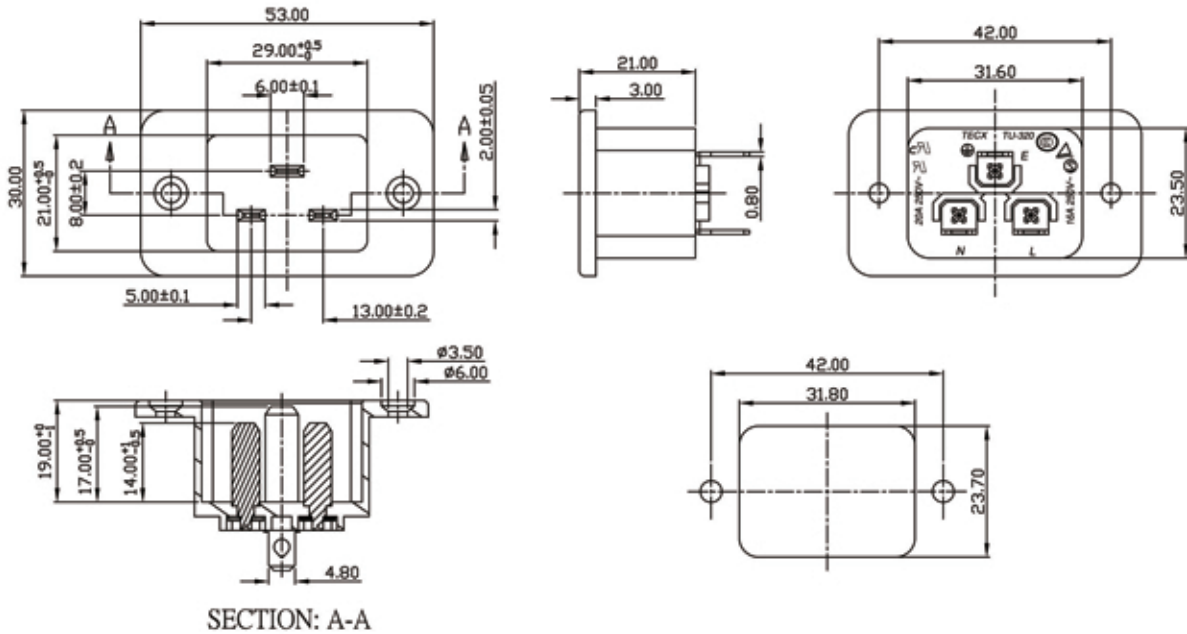

TECX INLET TU-320 SERIES

規格 Approvals :

IEC Connector IEC 60320 C20

定格・電気特性 Ratings / Electrical Characteristics :

20A 250VAC 北米

16A 250VAC 欧州

絶縁耐圧：2000VAC (1分)

注：図面は TU-320-B

TECCX INLET TU-333 SERIES

規格 Approvals :

IEC Connector IEC 60320 C6

定格・電気特性

Ratings / Electrical Characteristics :

2.5A 250VAC 北米 / 欧州

絶縁耐圧：2000VAC (1分)

注：図面はTU-333-B-315-P3D